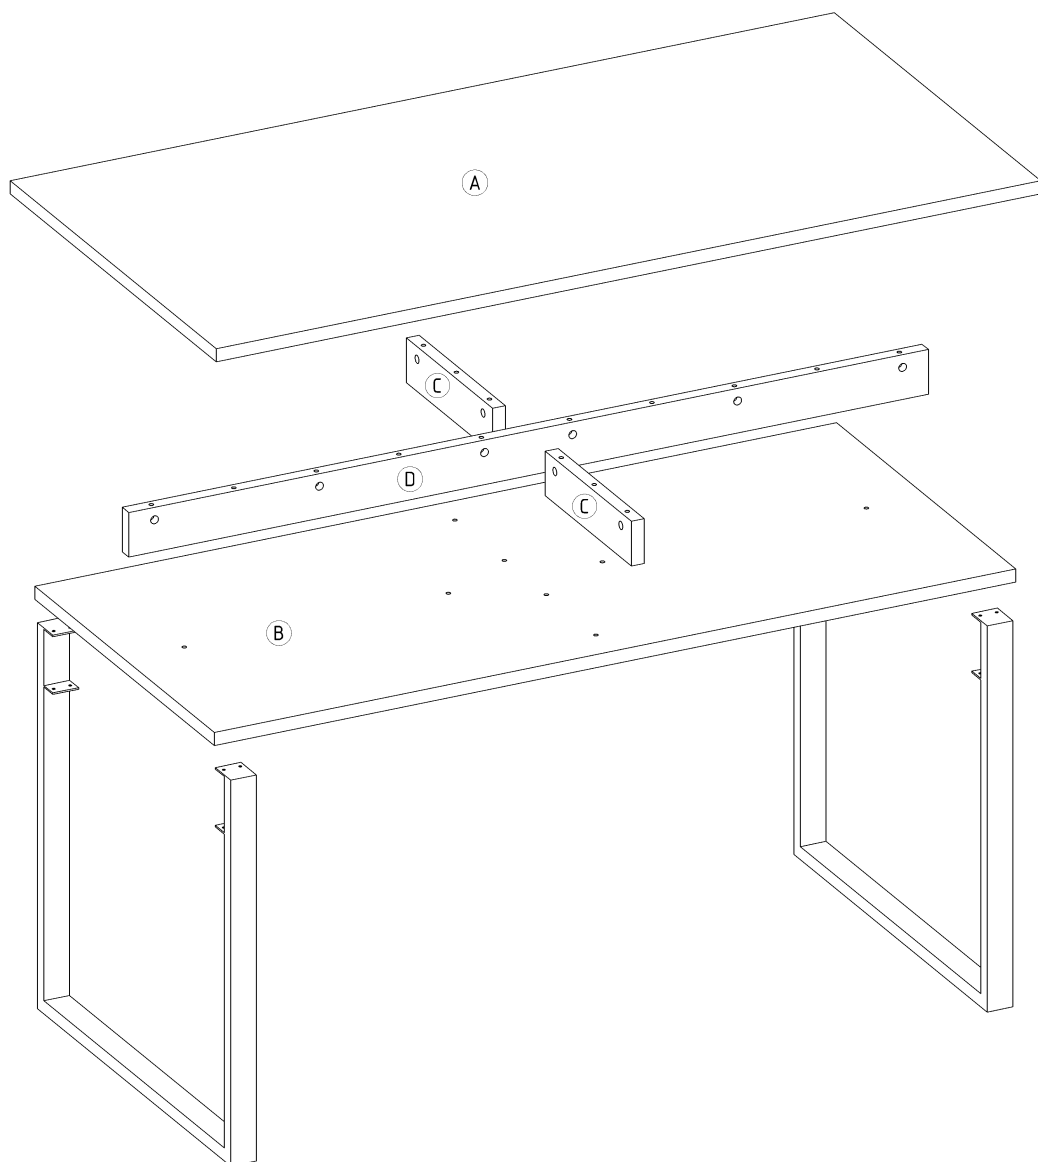

CRO-02 Biuurko/Stół D

L-160 H-76 D-80

x 6  AKC00019	x 8  AKC00056	x 8  AKC00004	x 10  AKC00052	x 10  AKC00152	x 10  AKC00004
x 16  4x20 AKC00026	x 1  AKC00017	x 2  NOG00047			

60 min

1

2

3

4