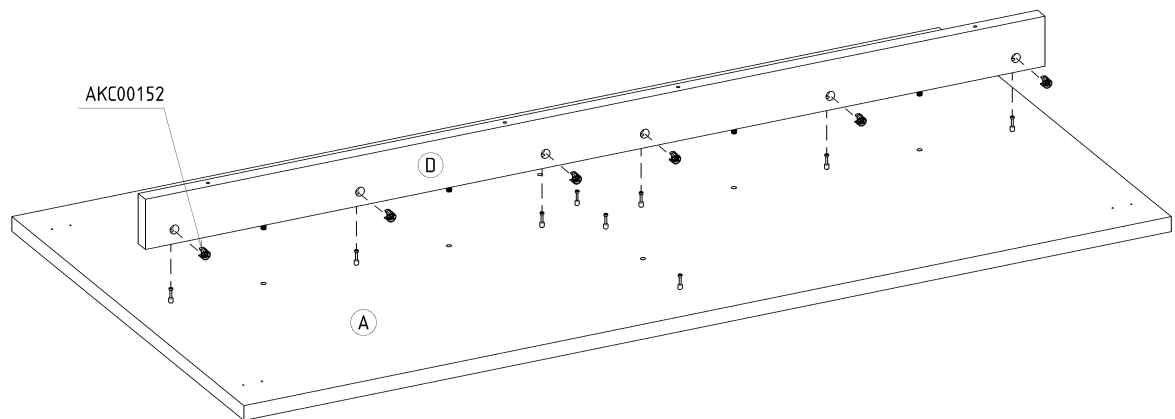

CRO-02 Biuurko/Stół D

L-160 H-76 D-80

x 6  AKC00019	x 8  AKC00056	x 8  AKC00004	x 10  AKC00052	x 10  AKC00152	x 10  AKC00004
x 16  4x20 AKC00026	x 1  AKC00017	x 2  NOG00047			

60 min

1

2

3

4