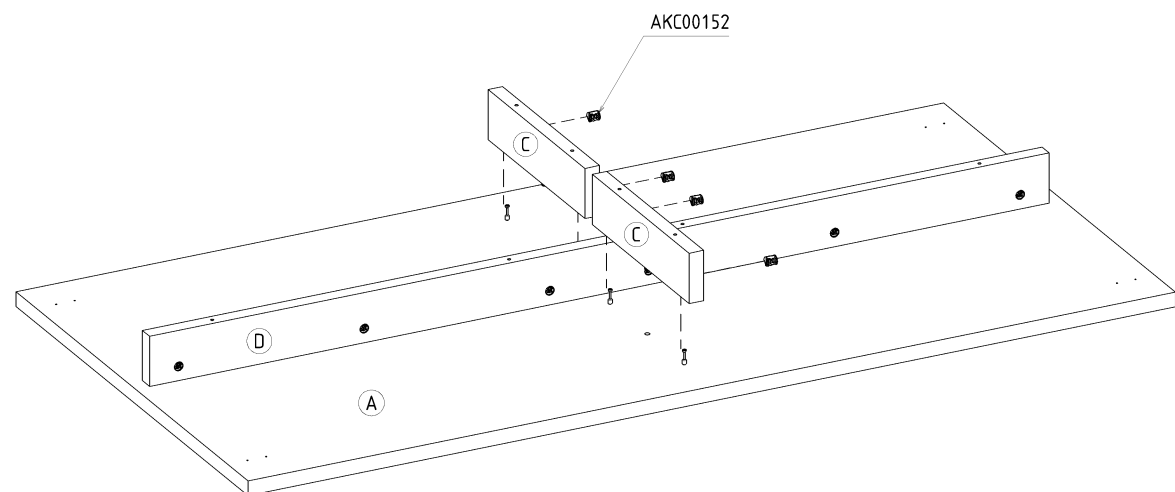

CRO-02 Biuurko/Stół D

L-160 H-76 D-80

x 6  AKC00019	x 8  AKC00056	x 8  AKC00004	x 10  AKC00052	x 10  AKC00152	x 10  AKC00004
x 16  4x20 AKC00026	x 1  AKC00017	x 2  NOG00047			

60 min

1

2

3

4